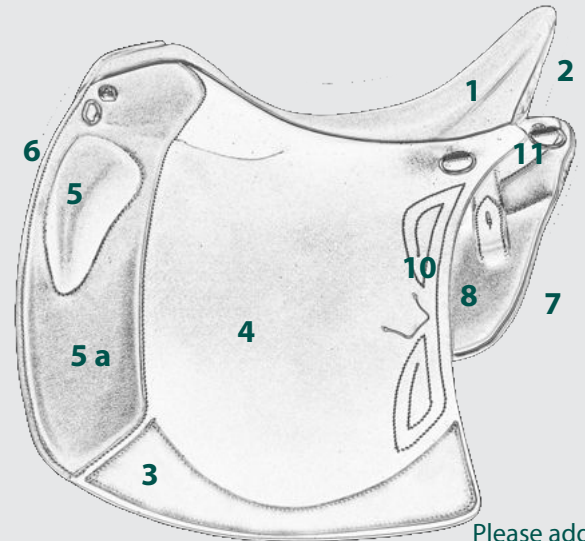

Calf/Kalbleder

Laser

 Yes No

 Both Saddle Flaps/
beide Sattelblätter

 Through Gullet/durch Kanal

Color/Farbe

 black/schwarz moro red/rot

 cognac london blue/blau

 mocca poudre orange/Orange

 green/grün

 bordeaux

 blackberry/brombeer

 Champagner

 Fuchsia

 special color/Sonderfarbe

Seat Depth/Sitzart

 Deep/Tief Half Deep/Halb-Tief (Standard)

Schlitz Sattelblatt/Slit Saddleflap

 Yes No

Special Options/Sonderoptionen

Color of Seat/Sitzfarbe	1	<input type="text"/>
crescent/Halbmond	2	<input type="text"/>
facing/Besatz am Sattelblatt	3	<input type="text"/>
Saddle Flap/Sattelblatt	4	<input type="text"/>
Knee Roll/Kniepauche	5	<input type="text"/>
knee flap/Knielage	5a	<input type="text"/>
Front Roll/Schnur	6	<input type="text"/>
Bottom Panel/Kissenoberleder	7	<input type="text"/>
Top Panel/Kissenunterleder	8	<input type="text"/>
Ziehrnaht/Stiching	10	<input type="text"/>
facing back/Besatz hinten	11	<input type="text"/>
under flap/Unterblatt		<input type="text"/>
gullet leather/Leder Sattelkanal		<input type="text"/>

Please add the position of laser and crystals in the picture!

Bitte tragen Sie in das Bild die gewünschte Position der Laserung und der Strasssteine ein.

V-Point Billet/Seperate Vorgurtstrippe

 Seat Bone Cut-out/Sitzbeinhöcker Entlastung